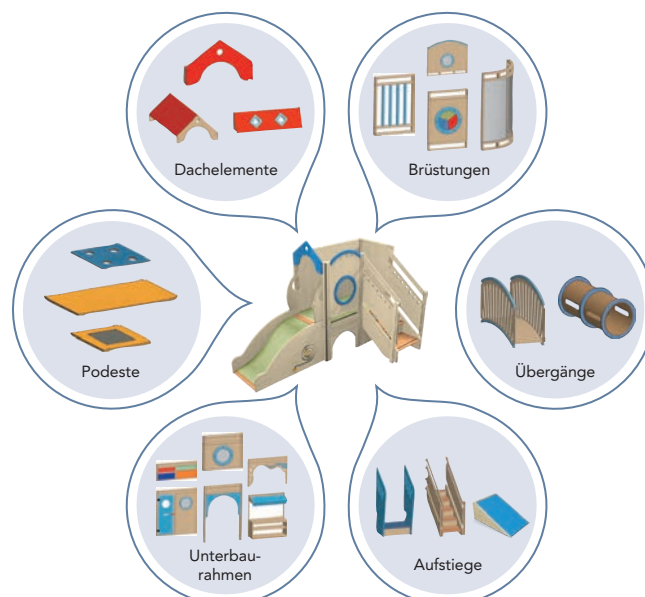

- beschichtet mit Wasserlack → pflegeleichte, hygienische Oberfläche
- selbsttragendes System → keine Wandbefestigung erforderlich; freie Platzierung im Raum möglich!

Füllungen:
aus Echtholz, eingenetet,
ohne Schrauben und Überstände

Pfosten:
5,4 cm stark, mehrfach verleimt, keil-
gezinkt → hervorragende Qualität,
verzugsfrei

Sprossen:
viereckig und abgerundet
→ im Gegensatz zu Rundsprossen
verbiegefrei

Schwerlastunterzug:
mit Doppel-T-Profil
→ extreme Tragfähigkeit und Stabilität

Lochblech:
2,5 mm starkes, pulverbeschichtetes
Metall → transparent und superstabil

Podestboden:
25 mm stark, mit Linoleum beschichtet
→ extrem belastbar und hygienisch

Treppenstufen:
massives, abriebfestes Hartholz mit
Antirutschkante → stabil und trittsicher

10 Jahre Garantie

Birke-Massivholz

Sicherheitsradius 5 mm
an allen Teilen

DER MODULGEDANKE – MEHR ALS 400 EINZELELEMENTE

VIELFALT

Gemino+ ist ein komplettes Raumbau-Programm in Modulbauweise. Verschiedene Einzelelemente können in einem festen Raster miteinander verbaut werden. Dadurch wird es möglich, einzelne Module oder ganze Bereiche auch noch zu einem späteren Zeitpunkt anzubauen.