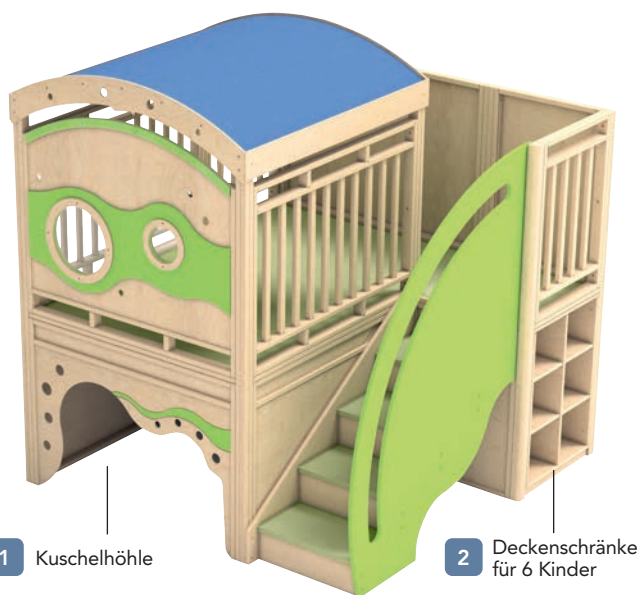

TECHNISCHE DATEN	
Positionierung:	an der Wand
Altersgruppe:	ab 1,5 Jahren
Podesthöhe:	51 cm
Brüstungshöhe:	82,5 cm
Gesamthöhe:	200 cm
Platzbedarf:	260 x 169,7 cm
GS-zertifiziert:	ja

1 Linoleum-Rutsche

2 Rückzugsnischen

3 Verbindungstunnel mit Sichtschlitzen

**10 Jahre
Garantie**

Birke-Massivholz

GS-zertifiziert

SCHLAFGEMINOS

3 zweite Ebene mit Platz für 4 Liegepolster

4 Stoffdach zur Abdunklung

1 eingebauter Liegepolster- sowie Deckenschrank für 6 Kinder

2 Kuschelhöhle mit Nische

1 Kuschelhöhle

2 Deckenschränke für 6 Kinder

TECHNISCHE DATEN

Positionierung: in der Ecke
 Altersgruppe: ab 1,5 Jahren
 Podesthöhe: 85 cm
 Brüstungshöhe: 82,5 cm
 Gesamthöhe: 201,9 cm
 Platzbedarf: 310,6 x 129,4 cm
 GS-zertifiziert: nein