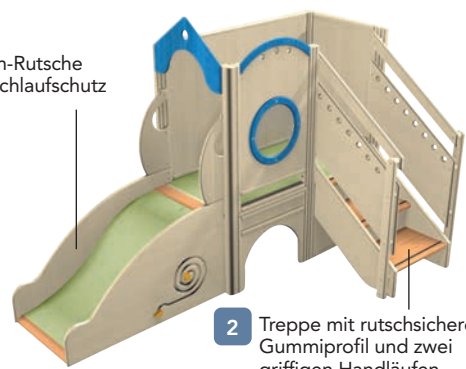

4 Durchlaufschutz

1 Treppe mit rutschsicherem Gummiprofil und zwei griffigen Handläufen

2 Entdeckertunnel mit 3 Eingängen

1

Linoleum-Rutsche inkl. Durchlaufschutz

2 Entdeckertunnel

3 Bullauge im Podest

Spielburg mit Ausguck

- 1 Linoleum-Rutsche inkl. Durchlaufschutz (Kinder müssen sich vor dem Rutschen setzen)
- 2 Entdeckertunnel
- 3 Bullauge im Podest

443.259.085

9586.-

TECHNISCHE DATEN

Positionierung: an der Wand
 Altersgruppe: ab 1,5 Jahren
 Podesthöhe: 51 cm
 Brüstungshöhe: 82,5 cm
 Gesamthöhe: 153,5 cm
 Platzbedarf: 352,1 x 127 cm
 GS-zertifiziert: ja

1

Linoleum-Rutsche inkl. Durchlaufschutz

2 Treppe mit rutschsicherem Gummiprofil und zwei griffigen Handläufen

Auf-und-ab-Durchlaufschutz

- 1 Linoleum-Rutsche inkl. Durchlaufschutz (Kinder müssen sich vor dem Rutschen setzen)
- 2 Treppe mit rutschsicherem Gummiprofil und zwei griffigen Handläufen