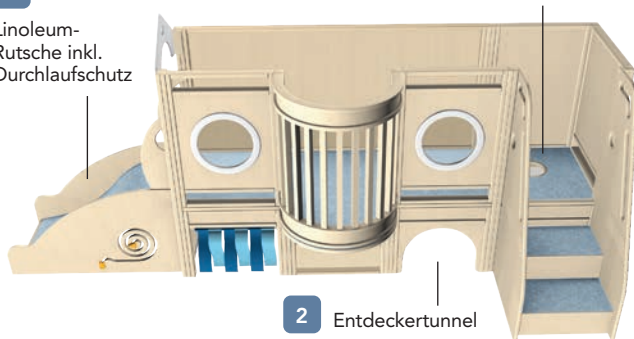

2 Entdeckertunnel

3 Bullauge im Podest

Spielburg mit Ausguck

- 1 Linoleum-Rutsche inkl. Durchlaufschutz (Kinder müssen sich vor dem Rutschen setzen)
- 2 Entdeckertunnel
- 3 Bullauge im Podest

443.259.085

9586.-

TECHNISCHE DATEN

Positionierung: an der Wand
Altersgruppe: ab 1,5 Jahren
Podesthöhe: 51 cm
Brüstungshöhe: 82,5 cm
Gesamthöhe: 153,5 cm
Platzbedarf: 352,1 x 127 cm
GS-zertifiziert: ja

1

Linoleum-Rutsche inkl. Durchlaufschutz