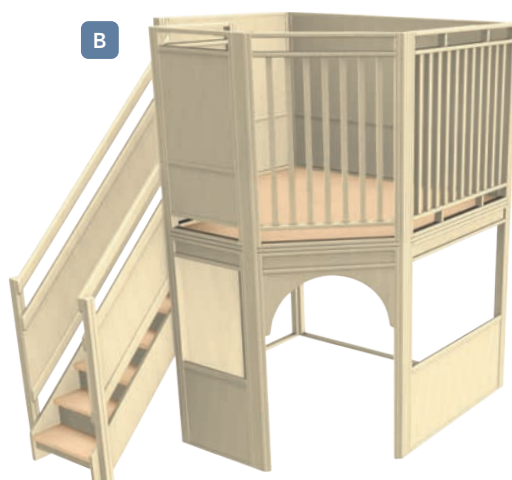

KINDERGARTEN-GEMINOS

A

1 grosser Rollenspielbereich auf der 1. Ebene

3 grosser Rollenspielbereich auf der 2. Ebene

1 Treppe mit rutschsicherem Gummiprofil und zwei griffigen Handläufen

B

SICHERHEITSTÜR

Kein Zutritt für Krabbelkinder: Die Sicherheit unserer Kleinsten ist eine Herzensangelegenheit. Sicherheitstüren dienen der Begrenzung des Spielraumes bei altersgemischten Kindergruppen. Da nur Kinder ab einer bestimmten Körpergrösse die Tür öffnen können, bleibt den Knirpsen der Zugang verwehrt und ihre Sicherheit gewährleistet. Die Türen passen an jeden Treppenaufstieg und werden auch im Sondermass gefertigt! Sprechen Sie uns an.

A Haus Dachgarten, Treppe rechts

- 1 grosser Rollenspielbereich auf der 1. Ebene
 - 2 Treppe mit rutschsicherem Gummiprofil und zwei griffigen Handläufen
 - 3 grosser Rollenspielbereich auf der 2. Ebene
- 443.259.028** **10291.-**